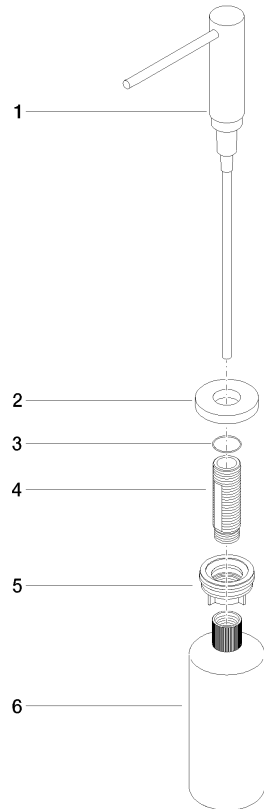

82 434 970

- Ausladung 124 mm
- 500 ml Flaschenvolumen
- von oben befüllbar
- schwenkbarer Pumpenkopf
- Höhe 124 mm
- Rosette Ø 55 mm
- Bohrungsdurchmesser 25 mm

82 434 970

mm [inches]

82 434 970

Ersatzteilstückliste

Nr.	Artikelnummer	Benennung	Verbaumenge	Lieferzeit
1	90 10 10 538 00-99	Spender	1	30
2	08 27 97 504-99	Rosette	1	30
3	09 14 10 151 90	Dichtung	1	2
4	08 10 10 527 90	Halter	1	2
5	05 23 10 001 00 90	Befestigungssatz	1	2
6	90 10 10 603 00 90	Behälter	1	2