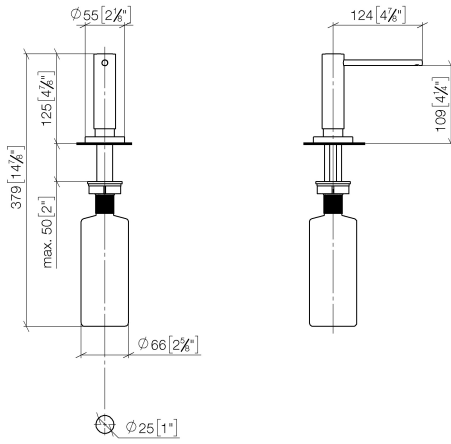

82 434 970

- Ausladung 124 mm
- 500 ml Flaschenvolumen
- von oben befüllbar
- schwenkbarer Pumpenkopf
- Höhe 124 mm
- Rosette Ø 55 mm
- Bohrungsdurchmesser 25 mm

82 434 970

mm [inches]

82 434 970

Ersatzteilstückliste

Nr.	Artikelnummer	Benennung	Verbaumenge	Lieferzeit
1	90 10 10 538 00-99	Spender	1	30
2	08 27 97 504-99	Rosette	1	30
3	09 14 10 151 90	Dichtung	1	2
4	08 10 10 527 90	Halter	1	2
5	05 23 10 001 00 90	Befestigungssatz	1	2
6	90 10 10 603 00 90	Behälter	1	2